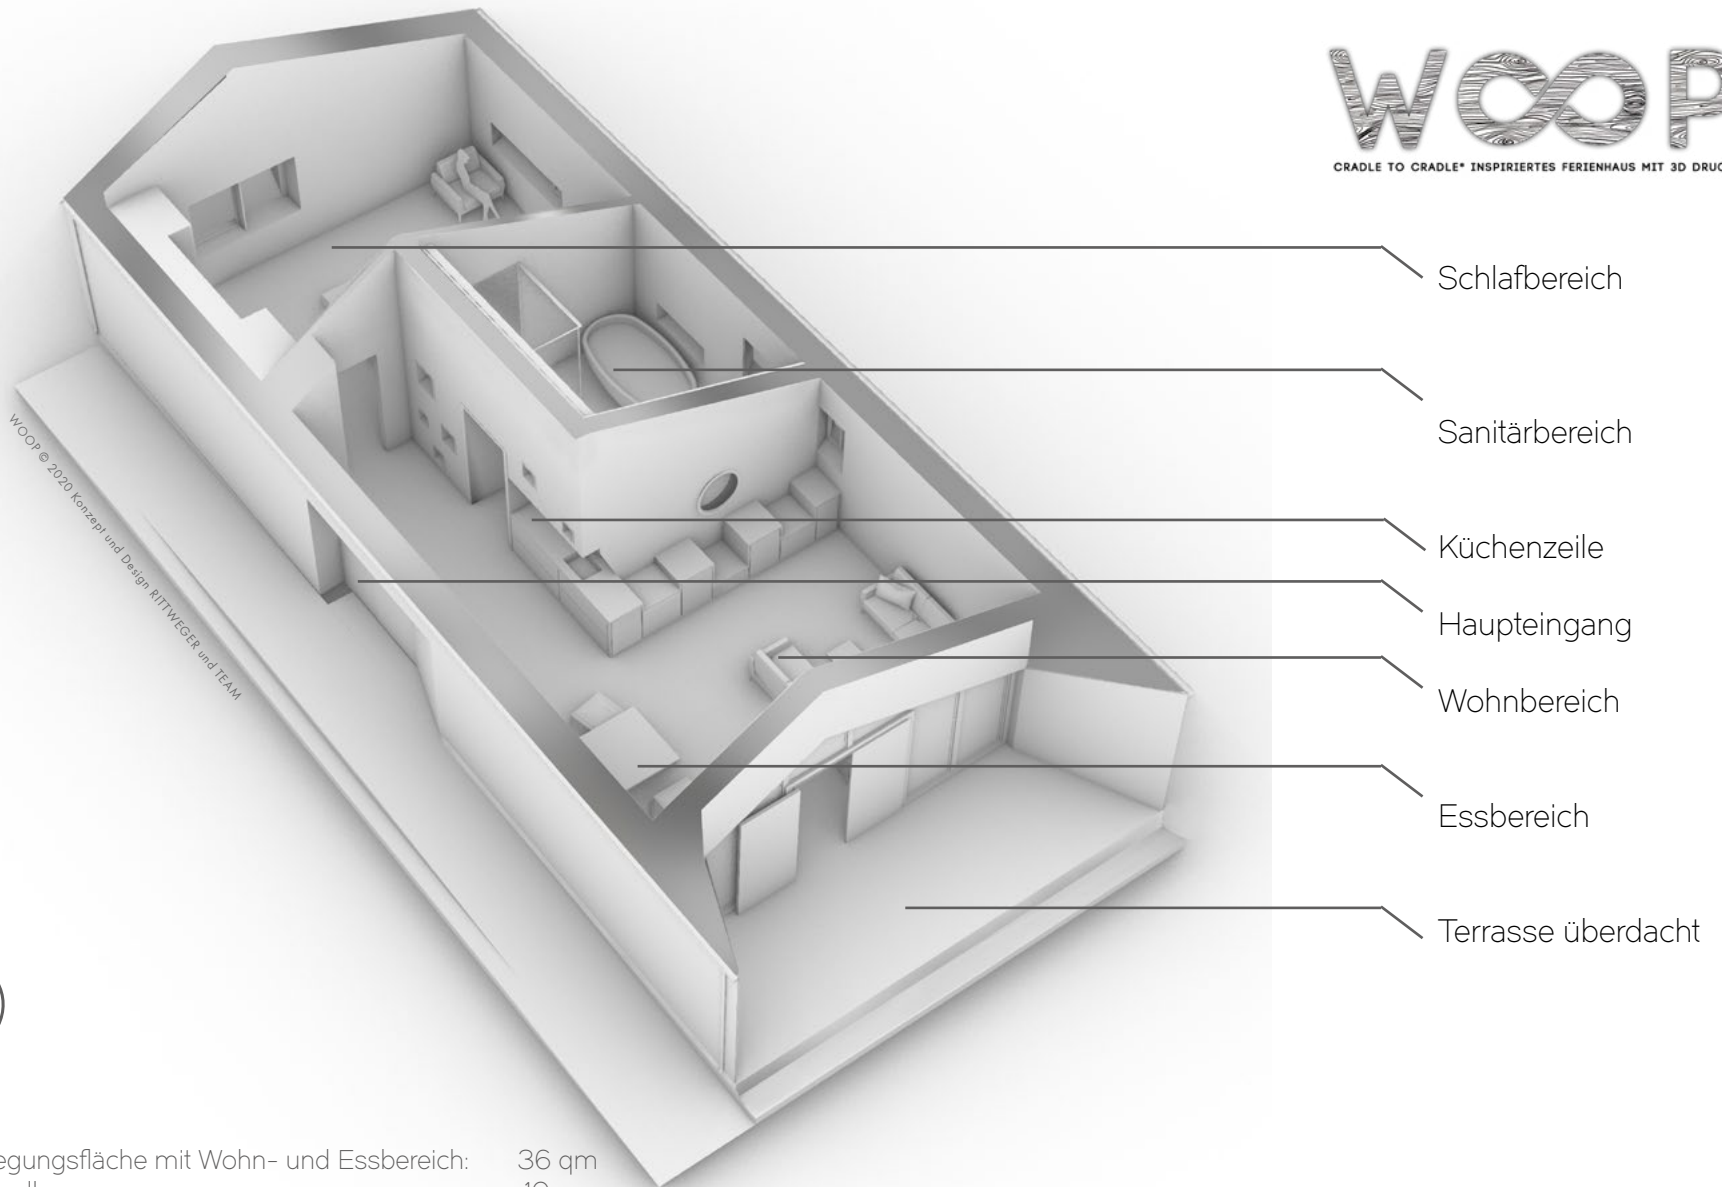

## Das ist WOOP..

Rundgang gefällig:

<https://www.youtube.com/watch?v=I9OMXœJfIM&feature=youtu.be>

Perspektivschnitt

WOOP passt überall hin.  
Ohne großen Eingriff in die Natur.

# WOOP

CRADLE TO CRADLE\* INSPIRIERTES FERIEHAUS MIT 3D DRUCK

WOOP © 2020 Konzept und Design RITTWEGGER und TEAM

Raumgrößen: Bewegungsfläche mit Wohn- und Essbereich: 36 qm  
Nasszelle: 10 qm  
Schlafraum: 25 qm  
**Nutzflächen insgesamt 71 qm**